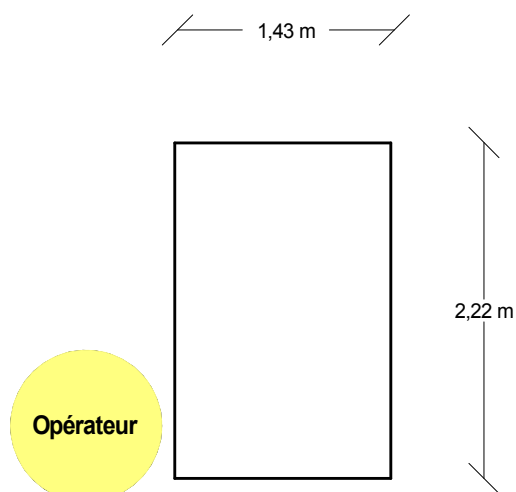

Le Train Briviste Corrèzien

Rue de l'Industrie, 19360 MALEMORT

Renseignements : Guy CHABREYROUX, Président, Tél : 0635151506

PLAN DES RÉSEAUX "LE MARTEL" "LE PRÉSIDENT"

Le Martel

Deux modules
Visibles des deux grands côtés
Possibilité d'adossement à un mur
sur un des petits côtés

Le Président

Un seul plateau
visible des quatre côtés