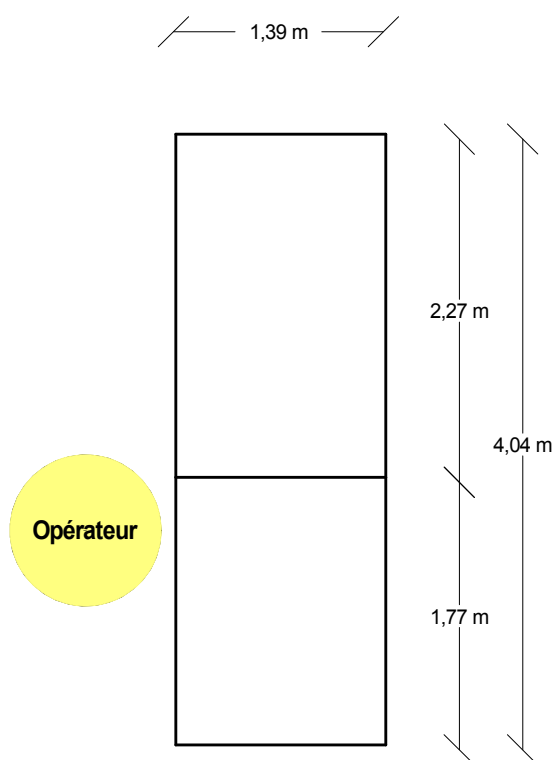

Le Train Briviste Corrèzien

Rue de l'Industrie, 19360 MALEMORT

Renseignements : Guy CHABREYROUX, Président, Tél : 0635151506

PLAN DES RÉSEAUX "LE MARTEL" "LE PRÉSIDENT"

Le Martel

Deux modules
Visibles des deux grands côtés
Possibilité d'adossement à un mur
sur un des petits côtés

Le Président

Un seul plateau
visible des quatre côtés