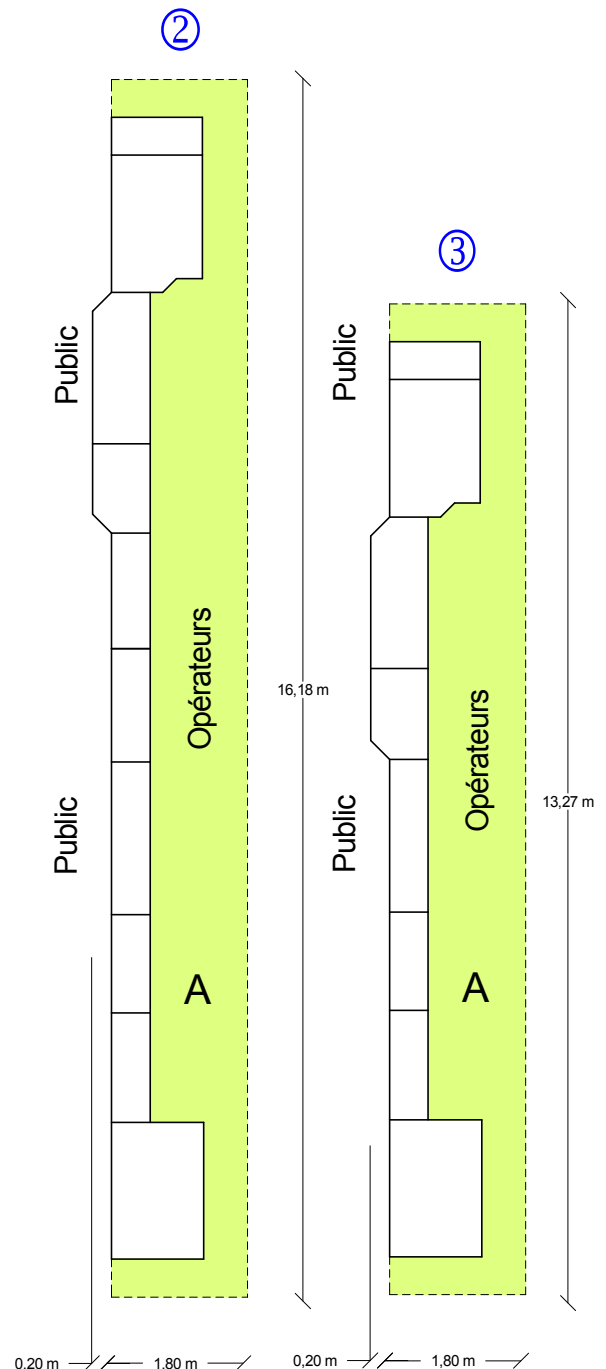

Le Train Briviste Corrèzien

Rue de l'Industrie, 19360 MALEMORT

Renseignements : Guy CHABREYROUX, Président, Tél : 0635151506

PLAN DU RÉSEAU : "LE MALEMORT"

Le réseau " Le Malemort " peut être exposé, soit en ligne droite, soit en angle rentrant. Trois dispositions sont représentées ci dessous

Disposition en angle

ou

2 dispositions possibles en ligne droite

Prévoir une alimentation électrique, de préférence vers le point A