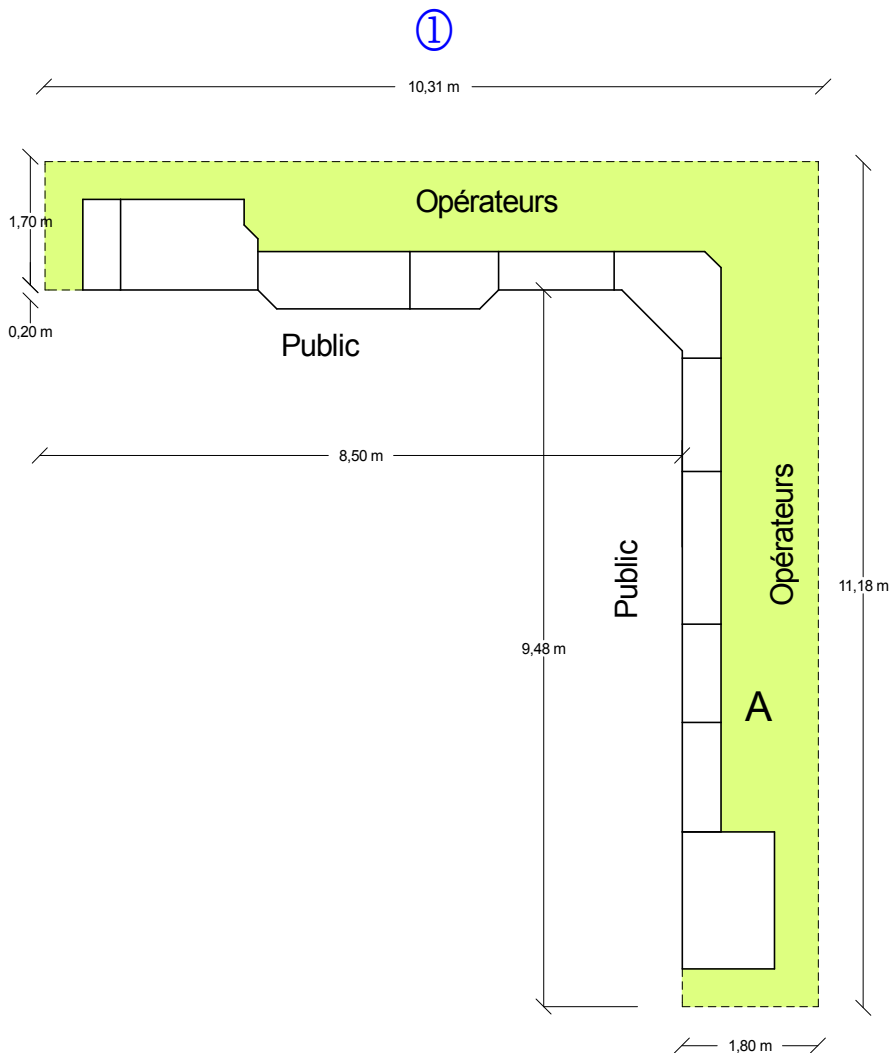

Le Train Briviste Corrèzien

Rue de l'Industrie, 19360 MALEMORT

Renseignements : Guy CHABREYROUX, Président, Tél : 0635151506

PLAN DU RÉSEAU : "LE MALEMORT"

Le réseau " Le Malemort " peut être exposé, soit en ligne droite, soit en angle rentrant. Trois dispositions sont représentées ci dessous

Disposition en angle

ou

2 dispositions possibles en ligne droite

Prévoir une alimentation électrique, de préférence vers le point A